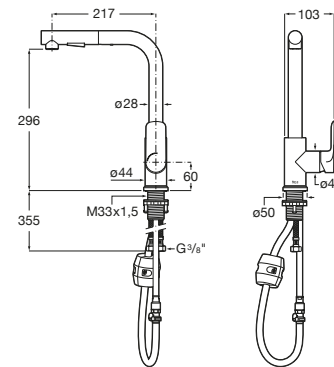

CALA

Mezclador para cocina con caño giratorio

PVPR (IVA INCLUIDO)

382,36 €

DIBUJOS TÉCNICOS

CARACTERÍSTICAS

Mezclador para cocina con caño giratorio, aireador extraíble y enlaces de alimentación flexibles. Apertura en agua fría.

Ahorro de agua y energía

Apertura frontal en agua fría

Enlaces de alimentación flexibles incluidos

Garantía: 5 años

Lugar de instalación: Fregadero

Máxima Presión Dinámica (kPa): 5

Posición del tirador: Lateral

Rosca de la toma de agua: 3/8"

Tipo de aireador: Reparado

Tipo de desagüe: Desagüe no incluido

Tipo de grifería: Monomando

Tipo de instalación: De repisa

Válvula antirretorno